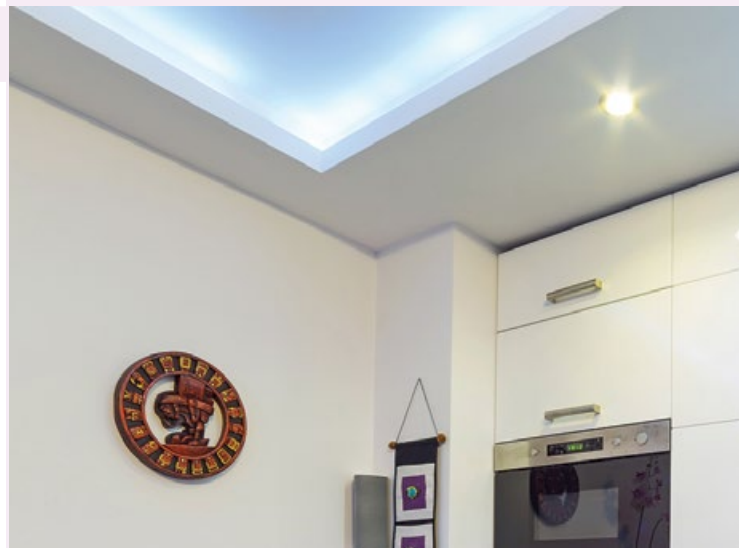

СВЕТОДИОДНЫЕ ЛЕНТЫ MIX

5060 60 LED

12мм
12В

RT 2-5000 5060 12V MIX 2x

Регулируемая цветовая температура.

Описание

2-х канальная светодиодная лента LUX мультибелая. Светодиоды smd 5060 двух оттенков белого цвета 6000K и 2800K. Гибкая 2-х слойная медная плата белого цвета. Скотч 3М для установки, провода с 2-х сторон. Срок службы более 50000ч. Длина 5м на катушке, в антистатическом пакете.

Применение

- Регулируемая интерьерная подсветка.
- Освещение и подсветка натяжных потолков.
- Оформление ювелирных витрин.

Варианты исполнения

- Открытая лента для установки внутри помещений: - RT 2-5000 - защита IP20.
- Герметичная лента для условий повышенной влажности и пыли: - RTW 2-5000SE - заливка силиконом сверху платы IP65.

Общие параметры	для 1м	для 5м
Количество светодиодов	60 шт	300 шт
Световой поток, белый цвет	1200 лм	6000 лм
Максимальная мощность	14.4 Вт	72 Вт
Серия 12V	для 1м	для 5м
Напряжение питания	12 В	
Минимальный отрезок	33 мм (2 LED)	
Рекомендуемый источник напряжения	ARPV-LM12020	ARPV-ST12100
Рекомендуемый пульт управления	Сенсорный пульт SR-2819S-CCT	
Рекомендуемый контроллер	Контроллер SR-1009FA-1	

Фото ленты - реальный размер (масштаб 1:1)

Сечение ленты (мм):
- открытые

Устанавливайте на алюминиевый профиль для охлаждения.

014857 Профиль с экраном ALU-CEILING

RT 2-5000

- герметичные

RTW 2-5000SE

Доступные цвета

Артикулы для заказа:

011093	White	Белый	5800-6500K	RT 2-5000 12V White-MIX 2x (5060, 300 LED, LUX)
	Warm	Теплый	2700-2900K	
020559	White	Белый	5800-6500K	RTW 2-5000SE 12V White-MIX 2x (5060, 300 LED, LUX)
	Warm	Теплый	2700-2900K	

Другие цвета свечения могут поставляться под заказ.

1. При подключении строго соблюдайте полярность "+" и "-".
2. Подключайте только к стабилизированным источникам напряжения 12В ± 0.5В.
3. Запрещается последовательное подключение лент общей длиной более 5м.
4. Разрезайте ленту только в обозначенных участках.