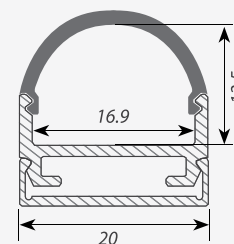

LENS с отверстием

Square глухая

Square с отверстием

Round глухая

Round с отверстием

Сечение профиля (мм):

ARH-WIDE-B-H20

ARH-WIDE-H20