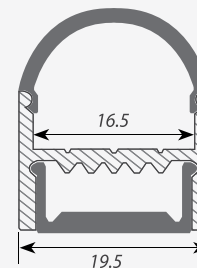

LENS с отверстием

Square глухая

Square с отверстием

Round глухая

Round с отверстием

Сечение профиля (мм):

ARH-WIDE-B-H20

ARH-WIDE-H20