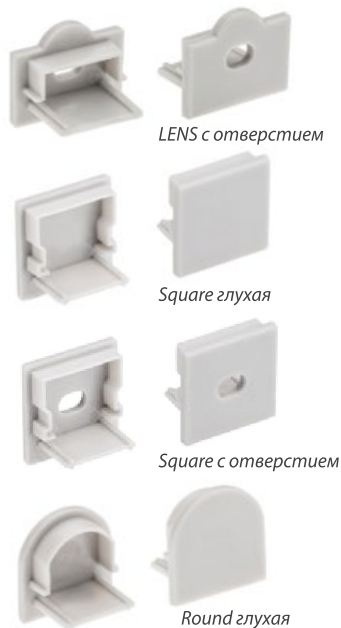

ПРОФИЛЬ НАКЛАДНОЙ

Профиль ARH-WIDE-B-H20-2000 ANOD

ОБЩИЕ ЭКРАНЫ ДЛЯ ПРОФИЛЕЙ ARH-WIDE

ЭКРАНЫ

- Экран ARH-WIDE-B-H20-2000 Lens Clear-PM
- Экран ARH-WIDE-B-H20-2000 Square Clear-PM
- Экран ARH-WIDE-B-H20-2000 Square Frost-PM
- Экран ARH-WIDE-B-H20-2000 Square Opal-PM

ЗАГЛУШКИ только для ARH-WIDE-B-H20

- Заглушка ARH-WIDE-B-H20 LENS глухая
- Заглушка ARH-WIDE-B-H20 LENS с отверстием
- Заглушка ARH-WIDE-B-H20 Square глухая
- Заглушка ARH-WIDE-B-H20 Square с отверстием

ЭКРАНЫ

- Экран ARH-WIDE-B-H20-2000 Round Clear-PM
- Экран ARH-WIDE-B-H20-2000 Round Frost-PM
- Экран ARH-WIDE-B-H20-2000 Round Opal-PM

ЗАГЛУШКИ только для ARH-WIDE-B-H20

- Заглушка ARH-WIDE-B-H20 Round глухая
- Заглушка ARH-WIDE-B-H20 Round с отверстием

LENS с отверстием

Square глухая

Square с отверстием

Round глухая

Round с отверстием

Сечение профиля (мм):

ARH-WIDE-B-H20

ARH-WIDE-H20