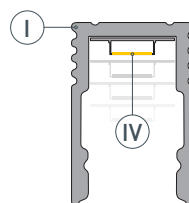

# РУКОВОДСТВО ПО МОНТАЖУ ПРОФИЛЯ

Необходимые компоненты

- 1** / Закрепите скобы-держатели (Ⓥ) на поверхности и выведите кабель от блока питания для светодиодной ленты.

- 2** / Установите в профиль (Ⓘ) светодиодную ленту (Ⓦ).

- 3** / Установите профиль (Ⓘ) в скобы-держатели (Ⓥ) и соедините кабели питания светодиодной ленты.

- 4** / Установите на профиль экран (Ⓜ), а затем заглушки (ⓓ).