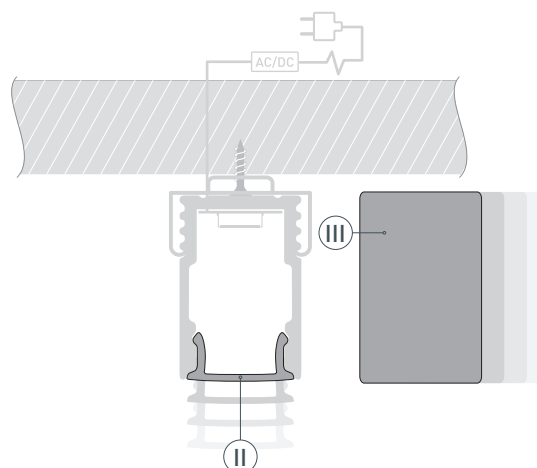

### ОПИСАНИЕ

- Накладной микропрофиль.
- Создание тонких линий света благодаря малой ширине и оптимальной высоте.

# РУКОВОДСТВО ПО МОНТАЖУ ПРОФИЛЯ

Необходимые компоненты

- 1** / Закрепите скобы-держатели (Ⓥ) на поверхности и выведите кабель от блока питания для светодиодной ленты.

- 2** / Установите в профиль (Ⓘ) светодиодную ленту (Ⓦ).

- 3** / Установите профиль (Ⓘ) в скобы-держатели (Ⓥ) и соедините кабели питания светодиодной ленты.

- 4** / Установите на профиль экран (Ⓜ), а затем заглушки (ⓓ).