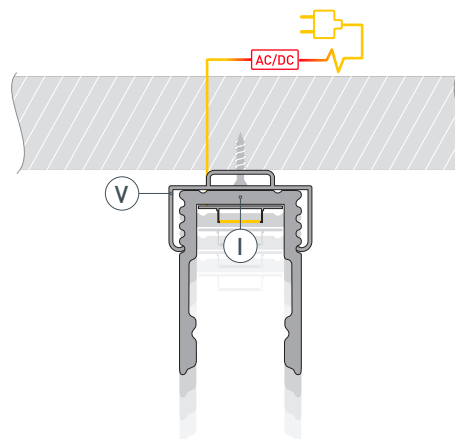

### ОПИСАНИЕ

- Накладной микропрофиль.
- Создание тонких линий света благодаря малой ширине и оптимальной высоте.

# РУКОВОДСТВО ПО МОНТАЖУ ПРОФИЛЯ

Необходимые компоненты

- 1** / Закрепите скобы-держатели (Ⓥ) на поверхности и выведите кабель от блока питания для светодиодной ленты.

- 2** / Установите в профиль (Ⓘ) светодиодную ленту (Ⓦ).

- 3** / Установите профиль (Ⓘ) в скобы-держатели (Ⓥ) и соедините кабели питания светодиодной ленты.

- 4** / Установите на профиль экран (Ⓜ), а затем заглушки (ⓓ).