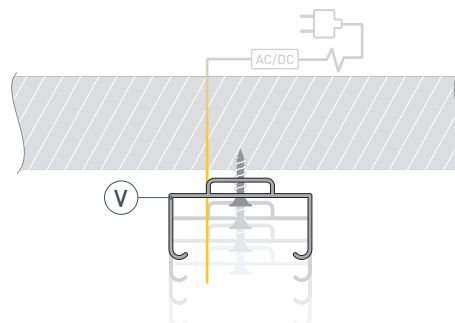

### ОПИСАНИЕ

- Накладной микропрофиль.
- Создание тонких линий света благодаря малой ширине и оптимальной высоте.

# РУКОВОДСТВО ПО МОНТАЖУ ПРОФИЛЯ

Необходимые компоненты

- 1** / Закрепите скобы-держатели (Ⓥ) на поверхности и выведите кабель от блока питания для светодиодной ленты.

- 2** / Установите в профиль (Ⓘ) светодиодную ленту (Ⓦ).

- 3** / Установите профиль (Ⓘ) в скобы-держатели (Ⓥ) и соедините кабели питания светодиодной ленты.

- 4** / Установите на профиль экран (Ⓜ), а затем заглушки (ⓓ).