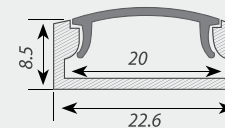

Дизайн профиля обеспечивает уменьшение потерь светового потока.

Стандартная длина 2м. По заказу - 1м.

Предназначен для использования внутри помещения (IP20)

Преимущества

Компактные размеры: толщина всего 8.5 мм.

Крепёж для ALU-WIDE-H8

Профиль с экраном ALU-WIDE-F-H8-2000 ANOD+FROST

Заглушка для ALU-WIDE-F-H8 глухая

Заглушка для ALU-WIDE-F-H8 с отверстием

Заглушки поставляются отдельно.

Сечение профиля (мм):

Профиль | АКСЕССУАРЫ

Профиль с экраном ALU-WIDE-H15-2000
ANOD+FROST

Заглушка для ALU-WIDE-H15 глухая

Заглушка для ALU-WIDE-H15 с отверстием

Крепёж для ALU-WIDE-H15

Профиль с экраном ALU-WIDE-H28-2000
ANOD+FROST

Заглушка для ALU-WIDE-H28 глухая