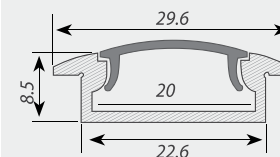

Дизайн профиля обеспечивает уменьшение потерь светового потока.

Стандартная длина 2м. По заказу - 1м.

Предназначен для использования внутри помещения (IP20)

Преимущества

Компактные размеры: толщина всего 8.5 мм.

Крепёж для ALU-WIDE-H8

Профиль с экраном ALU-WIDE-F-H8-2000 ANOD+FROST

Заглушка для ALU-WIDE-F-H8 глухая

Заглушка для ALU-WIDE-F-H8 с отверстием

Заглушки поставляются отдельно.

Сечение профиля (мм):

Профиль | АКСЕССУАРЫ

Профиль с экраном ALU-WIDE-H15-2000
ANOD+FROST

Заглушка для ALU-WIDE-H15 глухая

Заглушка для ALU-WIDE-H15 с отверстием

Крепёж для ALU-WIDE-H15

Профиль с экраном ALU-WIDE-H28-2000
ANOD+FROST

Заглушка для ALU-WIDE-H28 глухая