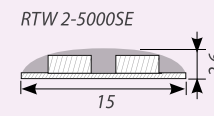

Фото ленты - реальный размер (масштаб 1:1)

1. При подключении строго соблюдайте полярность "+" и "-".
2. Подключайте только к стабилизированным источникам напряжения 24В ± 0.5В.
3. Запрещается последовательное подключение лент общей длиной более 5м.
4. Разрезайте ленту только в обозначенных участках.

### Сечение ленты (мм):

- открытые

013885 Профиль PLS-GIP

- герметичные

RTW 2-5000P

RTW 2-5000PW