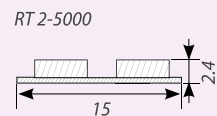

### Варианты исполнения

- **Открытая лента для установки внутри помещений:**  
- RT 2-5000 - защита IP20;
- **Герметичная лента для условий повышенной влажности и пыли:**  
- RTW 2-5000SE - заливка силиконом сверху платы IP65;  
- RTW 2-5000P - в прозрачной силиконовой трубке IP66;  
- RTW 2-5000PW - в матовой силиконовой трубке IP66.

Фото ленты - реальный размер (масштаб 1:1)

1. При подключении строго соблюдайте полярность "+" и "-".
2. Подключайте только к стабилизированным источникам напряжения 24В ± 0.5В.
3. Запрещается последовательное подключение лент общей длиной более 5м.
4. Разрезайте ленту только в обозначенных участках.

### Сечение ленты (мм):

- открытые

013885 Профиль PLS-GIP

- герметичные

RTW 2-5000P

RTW 2-5000PW