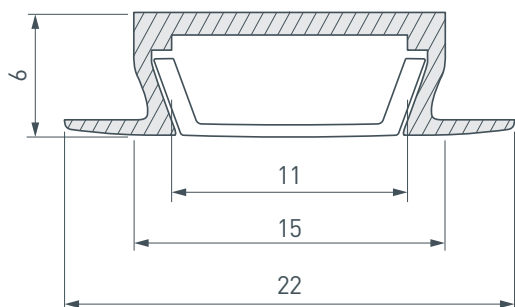

Электронная документация

АЛЮМИНИЕВЫЙ ПРОФИЛЬ

MIC-F-2000 ANOD Champan

ОПИСАНИЕ

- Компактные размеры, толщина — всего 6 мм.
- Дополнительные аксессуары, заглушки и экраны.
- Хороший теплоотвод. Простая установка.
- Стандартная длина — 2 м. По заказу — 1 м.
- Экран из стойкого к УФ-излучению поликарбоната с замком-защелкой, доступен матовый, прозрачный, с линзой.

ПРИМЕНЕНИЕ

- Для использования внутри помещений.
- Для светодиодных лент шириной до 10 мм.

11 мм

Встраиваемый

Шампань

ПАРАМЕТРЫ

Артикул	015038
Модель	MIC-F-2000 ANOD Champan
Цвет	 шампань
Покрытие	анодированное
Форма (сечение)	с фланцем
Назначение	универсальный
Размеры профиля	2000×22×6 мм
Ширина площадки для лент	11 мм

ЧЕРТЕЖ

РУКОВОДСТВО ПО МОНТАЖУ ПРОФИЛЯ

Необходимые компоненты

Ⓘ Профиль

ⓓ Заглушка

Ⓜ Экран

ⓓ Светодиодная лента

- 1** / Установите светодиодную ленту **ⓓ** в профиль **Ⓘ**, затем установите экран **Ⓜ** и заглушки **ⓓ**.

- 2** / Подготовьте паз для установки, выведите кабель от блока питания для светодиодной ленты. Нанесите в паз слой клея.

- 3** / Соедините кабели питания светодиодной ленты.

- 4** / Установите профиль в подготовленный паз. При необходимости удалите излишки клея.