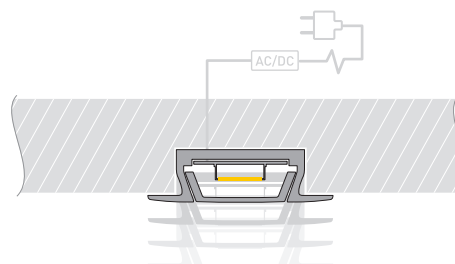

ПРИМЕНЕНИЕ

- Для использования внутри помещений.
- Для светодиодных лент шириной до 10 мм.

11 мм

Встраиваемый

Шампань

ПАРАМЕТРЫ

Артикул	015038
Модель	MIC-F-2000 ANOD Champan
Цвет	 шампань
Покрытие	анодированное
Форма (сечение)	с фланцем
Назначение	универсальный
Размеры профиля	2000×22×6 мм
Ширина площадки для лент	11 мм

ЧЕРТЕЖ

РУКОВОДСТВО ПО МОНТАЖУ ПРОФИЛЯ

Необходимые компоненты

Ⓘ Профиль

ⓓ Заглушка

Ⓜ Экран

ⓓ Светодиодная лента

- 1** / Установите светодиодную ленту **ⓓ** в профиль **Ⓘ**, затем установите экран **Ⓜ** и заглушки **ⓓ**.

- 2** / Подготовьте паз для установки, выведите кабель от блока питания для светодиодной ленты. Нанесите в паз слой клея.

- 3** / Соедините кабели питания светодиодной ленты.

- 4** / Установите профиль в подготовленный паз. При необходимости удалите излишки клея.