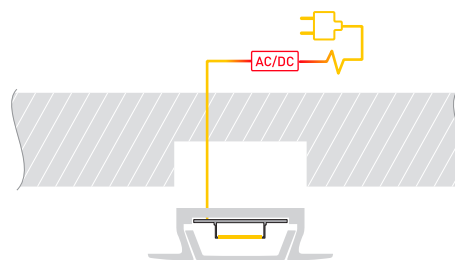

ЧЕРТЕЖ

РУКОВОДСТВО ПО МОНТАЖУ ПРОФИЛЯ

Необходимые компоненты

Ⓘ Профиль

ⓓ Заглушка

Ⓜ Экран

ⓓ Светодиодная лента

- 1** / Установите светодиодную ленту **ⓓ** в профиль **Ⓘ**, затем установите экран **Ⓜ** и заглушки **ⓓ**.

- 2** / Подготовьте паз для установки, выведите кабель от блока питания для светодиодной ленты. Нанесите в паз слой клея.

- 3** / Соедините кабели питания светодиодной ленты.

- 4** / Установите профиль в подготовленный паз. При необходимости удалите излишки клея.