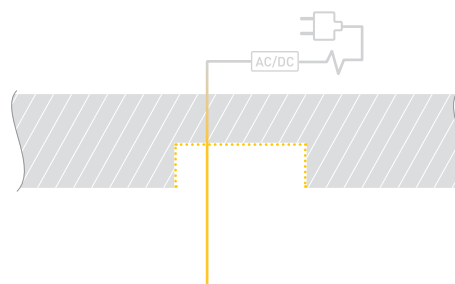

ПРИМЕНЕНИЕ

- Для использования внутри помещений.
- Для светодиодных лент шириной до 10 мм.

11 мм

Встраиваемый

Шампань

ПАРАМЕТРЫ

Артикул	015038
Модель	MIC-F-2000 ANOD Champan
Цвет	 шампань
Покрытие	анодированное
Форма (сечение)	с фланцем
Назначение	универсальный
Размеры профиля	2000×22×6 мм
Ширина площадки для лент	11 мм

ЧЕРТЕЖ

РУКОВОДСТВО ПО МОНТАЖУ ПРОФИЛЯ

Необходимые компоненты

Ⓘ Профиль

ⓓ Заглушка

Ⓜ Экран

ⓓ Светодиодная лента

- 1** / Установите светодиодную ленту **ⓓ** в профиль **Ⓘ**, затем установите экран **Ⓜ** и заглушки **ⓓ**.

- 2** / Подготовьте паз для установки, выведите кабель от блока питания для светодиодной ленты. Нанесите в паз слой клея.

- 3** / Соедините кабели питания светодиодной ленты.

- 4** / Установите профиль в подготовленный паз. При необходимости удалите излишки клея.