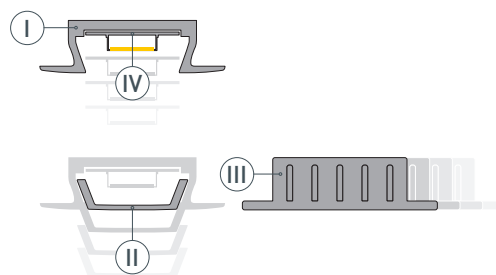

ПРИМЕНЕНИЕ

- Для использования внутри помещений.
- Для светодиодных лент шириной до 10 мм.

11 мм

Встраиваемый

Шампань

ПАРАМЕТРЫ

Артикул	015038
Модель	MIC-F-2000 ANOD Champan
Цвет	 шампань
Покрытие	анодированное
Форма (сечение)	с фланцем
Назначение	универсальный
Размеры профиля	2000×22×6 мм
Ширина площадки для лент	11 мм

ЧЕРТЕЖ

РУКОВОДСТВО ПО МОНТАЖУ ПРОФИЛЯ

Необходимые компоненты

Ⓘ Профиль

ⓓ Заглушка

Ⓜ Экран

ⓓ Светодиодная лента

- 1** / Установите светодиодную ленту **ⓓ** в профиль **Ⓘ**, затем установите экран **Ⓜ** и заглушки **ⓓ**.

- 2** / Подготовьте паз для установки, выведите кабель от блока питания для светодиодной ленты. Нанесите в паз слой клея.

- 3** / Соедините кабели питания светодиодной ленты.

- 4** / Установите профиль в подготовленный паз. При необходимости удалите излишки клея.