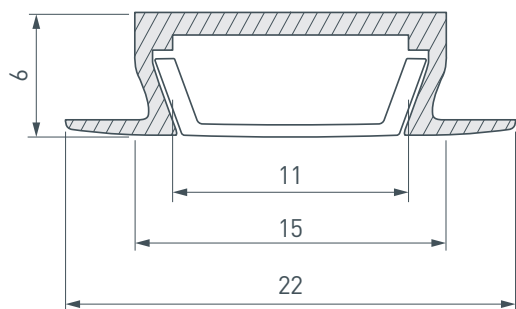

Электронная документация

АЛЮМИНИЕВЫЙ ПРОФИЛЬ

MIC-F-2000 ANOD Black

ОПИСАНИЕ

- Компактные размеры, толщина — всего 6 мм.
- Дополнительные аксессуары, заглушки и экраны.
- Хороший теплоотвод. Простая установка.
- Стандартная длина — 2 м. По заказу — 1 м.
- Экран из стойкого к УФ-излучению поликарбоната с замком-защелкой, доступен матовый, прозрачный, с линзой.

ПРИМЕНЕНИЕ

- Для использования внутри помещений.
- Для светодиодных лент шириной до 10 мм.

11 мм

Встраиваемый

Черный

ПАРАМЕТРЫ

Артикул	015039
Модель	MIC-F-2000 ANOD Black
Цвет	 черный
Покрытие	анодированное
Форма (сечение)	с фланцем
Назначение	универсальный
Размеры профиля	2000×22×6 мм
Ширина площадки для лент	11 мм

ЧЕРТЕЖ

РУКОВОДСТВО ПО МОНТАЖУ ПРОФИЛЯ

Необходимые компоненты

Ⓘ Профиль

ⓓ Заглушка

Ⓜ Экран

ⓓ Светодиодная лента

- 1** / Установите светодиодную ленту **ⓓ** в профиль **Ⓘ**, затем установите экран **Ⓜ** и заглушки **ⓓ**.

- 2** / Подготовьте паз для установки, выведите кабель от блока питания для светодиодной ленты. Нанесите в паз слой клея.

- 3** / Соедините кабели питания светодиодной ленты.

- 4** / Установите профиль в подготовленный паз. При необходимости удалите излишки клея.