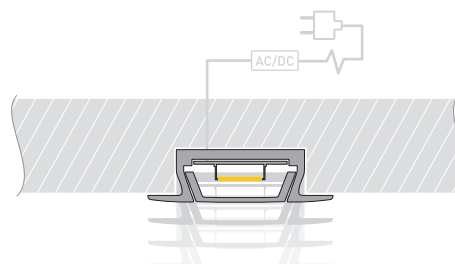

ПРИМЕНЕНИЕ

- Для использования внутри помещений.
- Для светодиодных лент шириной до 10 мм.

11 мм

Встраиваемый

Черный

ПАРАМЕТРЫ

Артикул	015039
Модель	MIC-F-2000 ANOD Black
Цвет	 черный
Покрытие	анодированное
Форма (сечение)	с фланцем
Назначение	универсальный
Размеры профиля	2000×22×6 мм
Ширина площадки для лент	11 мм

ЧЕРТЕЖ

РУКОВОДСТВО ПО МОНТАЖУ ПРОФИЛЯ

Необходимые компоненты

Ⓘ Профиль

ⓓ Заглушка

Ⓜ Экран

ⓓ Светодиодная лента

- 1** / Установите светодиодную ленту **ⓓ** в профиль **Ⓘ**, затем установите экран **Ⓜ** и заглушки **ⓓ**.

- 2** / Подготовьте паз для установки, выведите кабель от блока питания для светодиодной ленты. Нанесите в паз слой клея.

- 3** / Соедините кабели питания светодиодной ленты.

- 4** / Установите профиль в подготовленный паз. При необходимости удалите излишки клея.