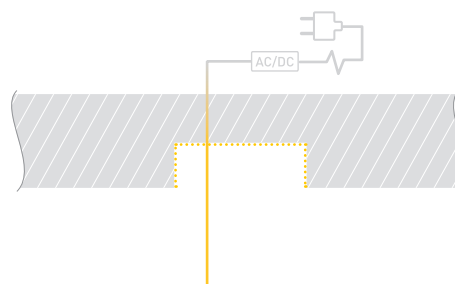

ПРИМЕНЕНИЕ

- Для использования внутри помещений.
- Для светодиодных лент шириной до 10 мм.

11 мм

Встраиваемый

Черный

ПАРАМЕТРЫ

Артикул	015039
Модель	MIC-F-2000 ANOD Black
Цвет	 черный
Покрытие	анодированное
Форма (сечение)	с фланцем
Назначение	универсальный
Размеры профиля	2000×22×6 мм
Ширина площадки для лент	11 мм

ЧЕРТЕЖ

РУКОВОДСТВО ПО МОНТАЖУ ПРОФИЛЯ

Необходимые компоненты

Ⓘ Профиль

ⓓ Заглушка

Ⓜ Экран

ⓓ Светодиодная лента

- 1** / Установите светодиодную ленту **ⓓ** в профиль **Ⓘ**, затем установите экран **Ⓜ** и заглушки **ⓓ**.

- 2** / Подготовьте паз для установки, выведите кабель от блока питания для светодиодной ленты. Нанесите в паз слой клея.

- 3** / Соедините кабели питания светодиодной ленты.

- 4** / Установите профиль в подготовленный паз. При необходимости удалите излишки клея.