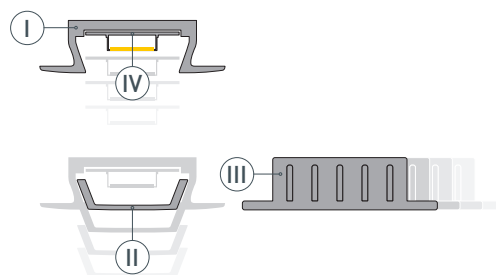

ЧЕРТЕЖ

РУКОВОДСТВО ПО МОНТАЖУ ПРОФИЛЯ

Необходимые компоненты

Ⓘ Профиль

ⓓ Заглушка

Ⓜ Экран

ⓓ Светодиодная лента

- 1** / Установите светодиодную ленту **ⓓ** в профиль **Ⓘ**, затем установите экран **Ⓜ** и заглушки **ⓓ**.

- 2** / Подготовьте паз для установки, выведите кабель от блока питания для светодиодной ленты. Нанесите в паз слой клея.

- 3** / Соедините кабели питания светодиодной ленты.

- 4** / Установите профиль в подготовленный паз. При необходимости удалите излишки клея.