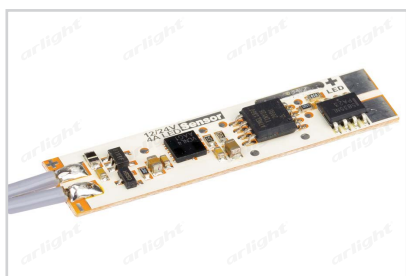

Электронная документация

АЛЮМИНИЕВЫЙ ПРОФИЛЬ

MIC-F-2000 ANOD Black

ОПИСАНИЕ

- Компактные размеры, толщина — всего 6 мм.
- Дополнительные аксессуары, заглушки и экраны.
- Хороший теплоотвод. Простая установка.
- Стандартная длина — 2 м. По заказу — 1 м.
- Экран из стойкого к УФ-излучению поликарбоната с замком-защелкой, доступен матовый, прозрачный, с линзой.

Микровыключатель

013210
12V для PDS с проводом 1.5м

Микровыключатель

017216
SENS-4A

Микровыключатель

017219
SENS-4A (провод 1.5м)

Лента адгезивная

013287
9 мм для профилей