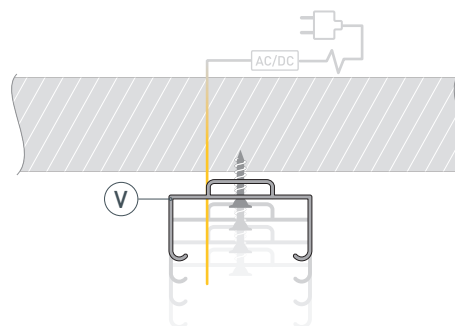

# РУКОВОДСТВО ПО МОНТАЖУ ПРОФИЛЯ

Необходимые компоненты

Ⓘ Профиль

ⓓ Заглушка

Ⓥ Держатель

Ⓜ Экран

Ⓦ Светодиодная лента

- 1** / Закрепите скобы-держатели (Ⓥ) на поверхности и выведите кабель от блока питания для светодиодной ленты.

- 2** / Установите в профиль (Ⓘ) светодиодную ленту (Ⓦ).

- 3** / Установите профиль (Ⓘ) в скобы-держатели (Ⓥ) и соедините кабели питания светодиодной ленты.

- 4** / Установите на профиль экран (Ⓜ), а затем заглушки (ⓓ).