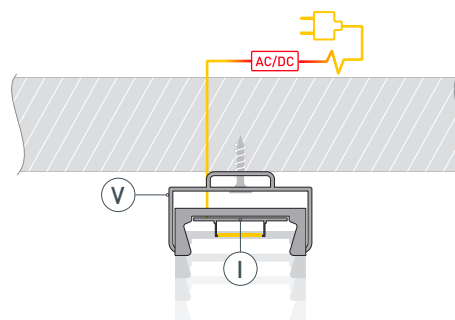

# РУКОВОДСТВО ПО МОНТАЖУ ПРОФИЛЯ

Необходимые компоненты

Ⓘ Профиль

ⓓ Заглушка

Ⓥ Держатель

Ⓜ Экран

Ⓦ Светодиодная лента

- 1** / Закрепите скобы-держатели (Ⓥ) на поверхности и выведите кабель от блока питания для светодиодной ленты.

- 2** / Установите в профиль (Ⓘ) светодиодную ленту (Ⓦ).

- 3** / Установите профиль (Ⓘ) в скобы-держатели (Ⓥ) и соедините кабели питания светодиодной ленты.

- 4** / Установите на профиль экран (Ⓜ), а затем заглушки (ⓓ).