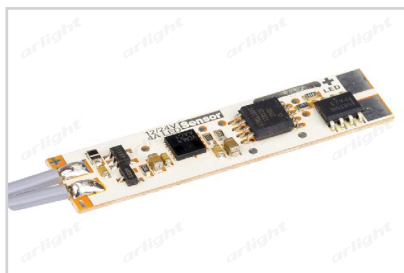

017219
SENS-4A (провод 1.5м)

Пружинный держатель