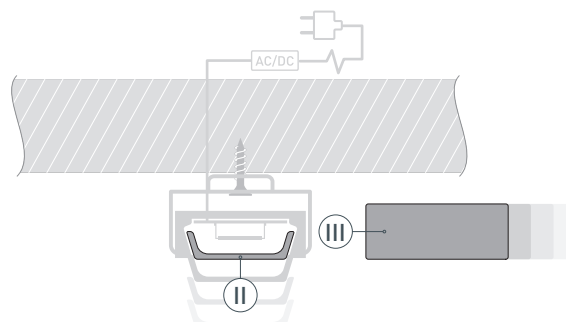

# РУКОВОДСТВО ПО МОНТАЖУ ПРОФИЛЯ

Необходимые компоненты

Ⓘ Профиль

ⓓ Заглушка

Ⓥ Держатель

Ⓜ Экран

Ⓦ Светодиодная лента

- 1** / Закрепите скобы-держатели (Ⓥ) на поверхности и выведите кабель от блока питания для светодиодной ленты.

- 2** / Установите в профиль (Ⓘ) светодиодную ленту (Ⓦ).

- 3** / Установите профиль (Ⓘ) в скобы-держатели (Ⓥ) и соедините кабели питания светодиодной ленты.

- 4** / Установите на профиль экран (Ⓜ), а затем заглушки (ⓓ).