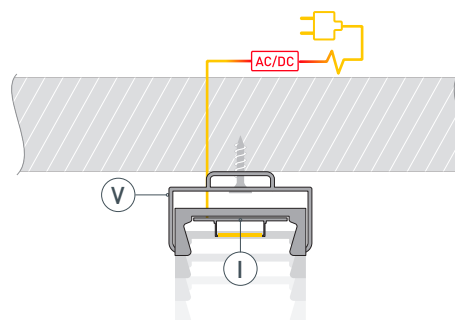

ЧЕРТЕЖ

РУКОВОДСТВО ПО МОНТАЖУ ПРОФИЛЯ

Необходимые компоненты

Ⓘ  Профиль

Ⓜ  Заглушка

Ⓥ  Держатель

Ⓜ  Экран

Ⓝ  Светодиодная лента

- 1** / Закрепите скобы-держатели (Ⓥ) на поверхности и выведите кабель от блока питания для светодиодной ленты.

- 2** / Установите в профиль (Ⓘ) светодиодную ленту (Ⓝ).

- 3** / Установите профиль (Ⓘ) в скобы-держатели (Ⓥ) и соедините кабели питания светодиодной ленты.