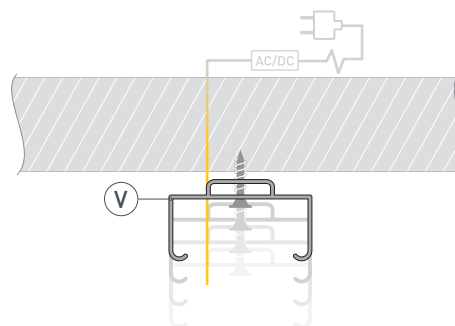

ЧЕРТЕЖ

РУКОВОДСТВО ПО МОНТАЖУ ПРОФИЛЯ

Необходимые компоненты

Ⓘ  Профиль

Ⓜ  Заглушка

Ⓥ  Держатель

Ⓜ  Экран

Ⓝ  Светодиодная лента

- 1** / Закрепите скобы-держатели (Ⓥ) на поверхности и выведите кабель от блока питания для светодиодной ленты.

- 2** / Установите в профиль (Ⓘ) светодиодную ленту (Ⓝ).

- 3** / Установите профиль (Ⓘ) в скобы-держатели (Ⓥ) и соедините кабели питания светодиодной ленты.