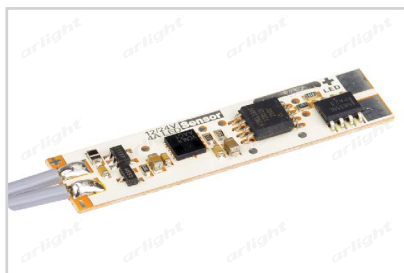

Электронная документация

АЛЮМИНИЕВЫЙ ПРОФИЛЬ

MIC-2000 ANOD Black

ОПИСАНИЕ

- Компактные размеры, толщина — всего 6 мм.
- Дополнительные аксессуары, заглушки и крепеж.
- Хороший теплоотвод. Простая установка.
- Стандартная длина — 2 м. По заказу — 1 м.
- Экран из стойкого к УФ-излучению поликарбоната с замком-защелкой, доступен матовый, прозрачный, с линзой.

- 1** / Закрепите скобы-держатели (Ⓥ) на поверхности и выведите кабель от блока питания для светодиодной ленты.

- 2** / Установите в профиль (Ⓘ) светодиодную ленту (Ⓝ).

- 3** / Установите профиль (Ⓘ) в скобы-держатели (Ⓥ) и соедините кабели питания светодиодной ленты.

017219
SENS-4A (провод 1.5м)

Пружинный держатель

016028
Для PDS, MIC, PHS-A